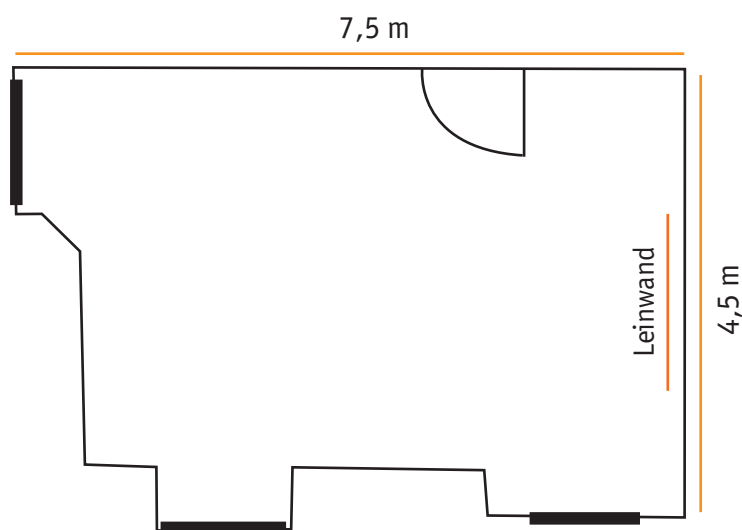

RAUMSKIZZE