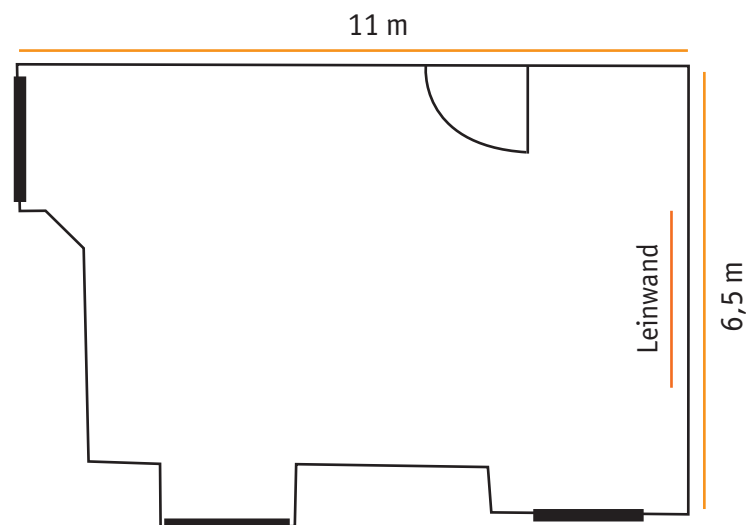

RAUMSKIZZE