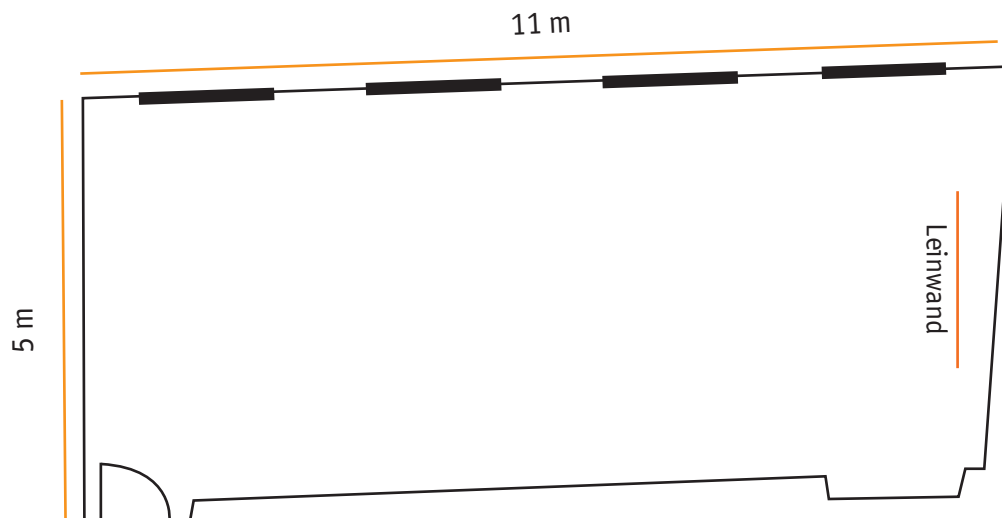

RAUMSKIZZE