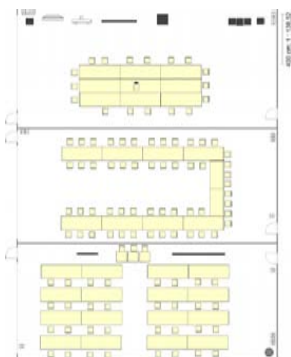

Gemeinschaft erleben
jugendherberge.de

Seminar- und Tagungsräume:

Raum	Fläche	max. Teilnehmerzahl			Etage
					
001	56 m ²	70	30	30	EG
002	62 m ²	70	30	30	EG
003	62 m ²	70	30	30	EG
100	38 m ²	-*	20	20	1
200	38 m ²	x	x	10	2
Speiseraum	82 m ²	-*	-*	-*	EG

* nach Absprache

Raummierte pro Tag, Preis auf Anfrage

Räume 001, 002 & 003 sind kombinierbar für bis zu 280 Personen

Bestuhlungsbeispiele:

Tagungsräume 1 bis 3

Block-Form/ U-Form/ Parlament-Form

Tagungsräume 1 bis 3