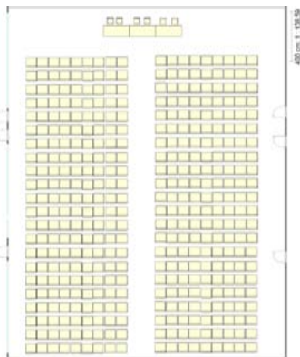

Tagungsräume 1 bis 3

Kinobestuhlung

JUGENDHERBERGE DESSAU | Ebertallee 151 | 06846 Dessau-Roßlau | Tel. +49 (0) 340 - 619803

E-Mail: dessau@jugendherberge.de | Web: www.jugendherberge-dessau.de

Jugendherberge Bauhausstadt Dessau