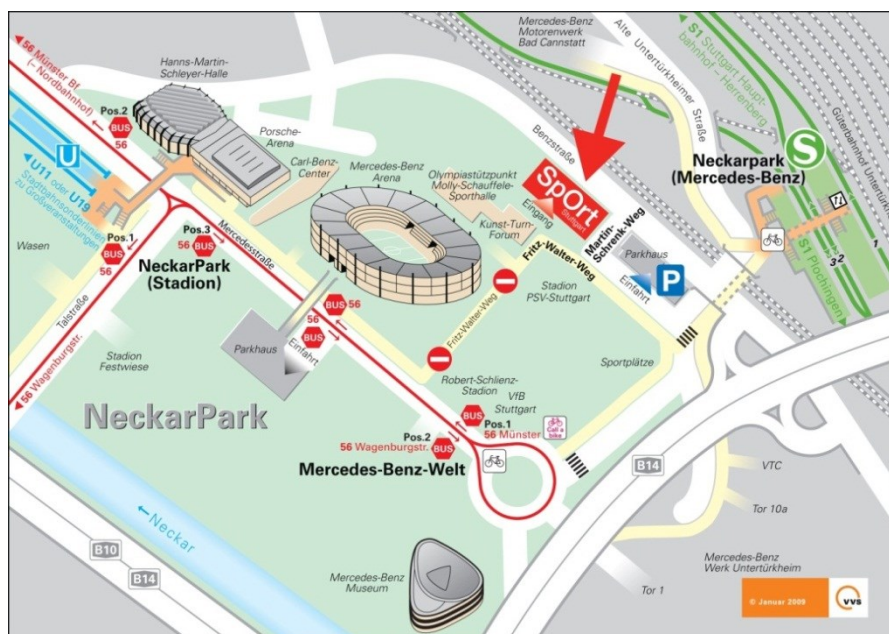

Anfahrtsbeschreibung

Die Geschäftsstelle des Deutschen Jugendherbergswerk Landesverband Baden-Württemberg e.V. befindet sich im „SpOrt“ Gebäude im 1. OG, Eingang E.

Anfahrt mit der Bahn

Vom Hauptbahnhof Stuttgart mit der S-Bahn Linie S1 Richtung Kirchheim (Teck) fahren. An der Haltestelle Neckarpark (Mercedes-Benz) aussteigen und der Beschilderung „SpOrt“ folgen.

Anfahrt mit dem Bus

Vom Hauptbahnhof Stuttgart mit der S-Bahn-Linie S1, 2 und 3 sowie Regionalbahn und dem Regional-Express bis zur Haltestelle Bad Cannstatt fahren. Vom Bahnhof Bad Cannstatt mit der Buslinie 53 oder 51 bis zur Haltestelle Fritz-Walter-Weg fahren.

Anfahrt mit dem Auto

Von den Autobahnen A8 und A81

B10/14 Richtung Stuttgart-Zentrum (Bad Cannstatt) fahren. Der Beschilderung „Leitsystem Neckarpark“ bis zum Parkhaus P7 folgen. Hier können Sie auch parken. Für Kurzaufenthalte können Sie auch die Besucherparkplätze des SpOrt nutzen. Hierfür bitte an der Schranke klingeln. Adresse für das Navi: Martin-Schrenk-Weg

Park + Ride

Die Parkplätze sind durch Bahnhofs- bzw. S-Bahn- oder P+R-Symbol ausgeschildert und mit dem S-Bahn-Netz verbunden. Je nach Standort können Sie uns innerhalb 20 bis 40 Minuten erreichen.

Stand: 01.02.2017