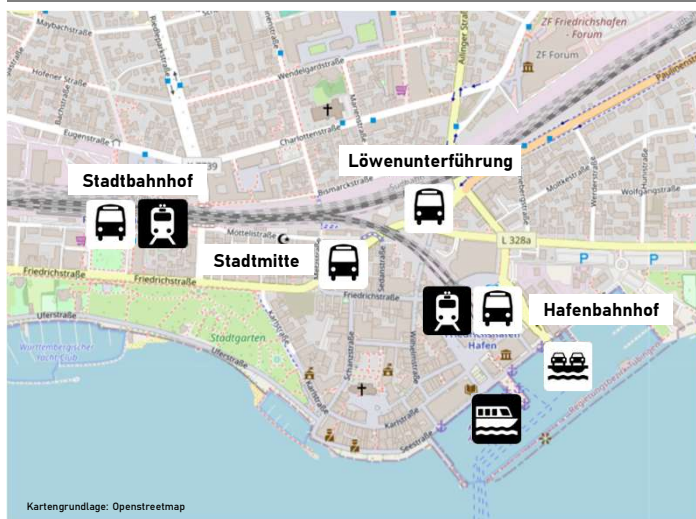

Haltestellen im Bereich der Jugendherberge

Haltestellen in der Innenstadt

Freie Fahrt in
Bus & Bahn
mit eurer
Gästekarte!

Linienübersicht

Mit dem Bus
in die Innenstadt

© Stadtwerk am See | Stadtverkehr Friedrichshafen GmbH

Fahrplanauszug der Stadt- und Regionalbusse

gültig ab 15.12.2024

- 6** Berufsschulzentrum / Untereschstraße ▶
Hafenbahnhof ▶ Stadtbahnhof
Stadtbahnhof ▶ Hafenbahnhof ▶
Eberhardstraße (▶ Kitzenwiese)
- 221** Jugendherberge ▶ Stadtbahnhof
- 7587** (Kressbronn ◀▶) Jugendherberge ◀▶
Hafenbahnhof ◀▶ Stadtbahnhof