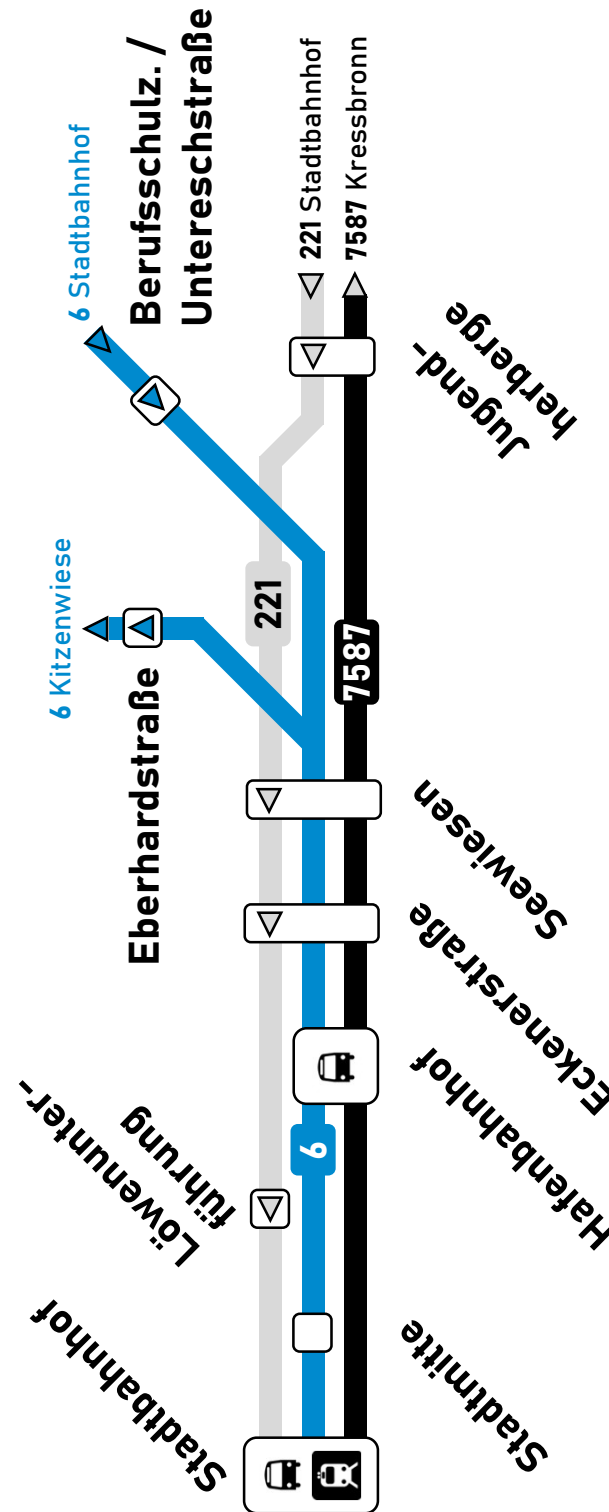

Haltestellen im Bereich der Jugendherberge

Haltestellen in der Innenstadt

Freie Fahrt in
Bus & Bahn
mit eurer
Gästekarte!

Linienübersicht

Mit dem Bus
in die Innenstadt

© Stadtwerk am See | Stadtverkehr Friedrichshafen GmbH

Fahrplanauszug der Stadt- und Regionalbusse

gültig ab 15.12.2024

- 6** Berufsschulzentrum / Untereschstraße ▶
Hafenbahnhof ▶ Stadtbahnhof
Stadtbahnhof ▶ Hafenbahnhof ▶
Eberhardstraße (▶ Kitzenwiese)
- 221** Jugendherberge ▶ Stadtbahnhof
- 7587** (Kressbronn ◀▶) Jugendherberge ◀▶
Hafenbahnhof ◀▶ Stadtbahnhof