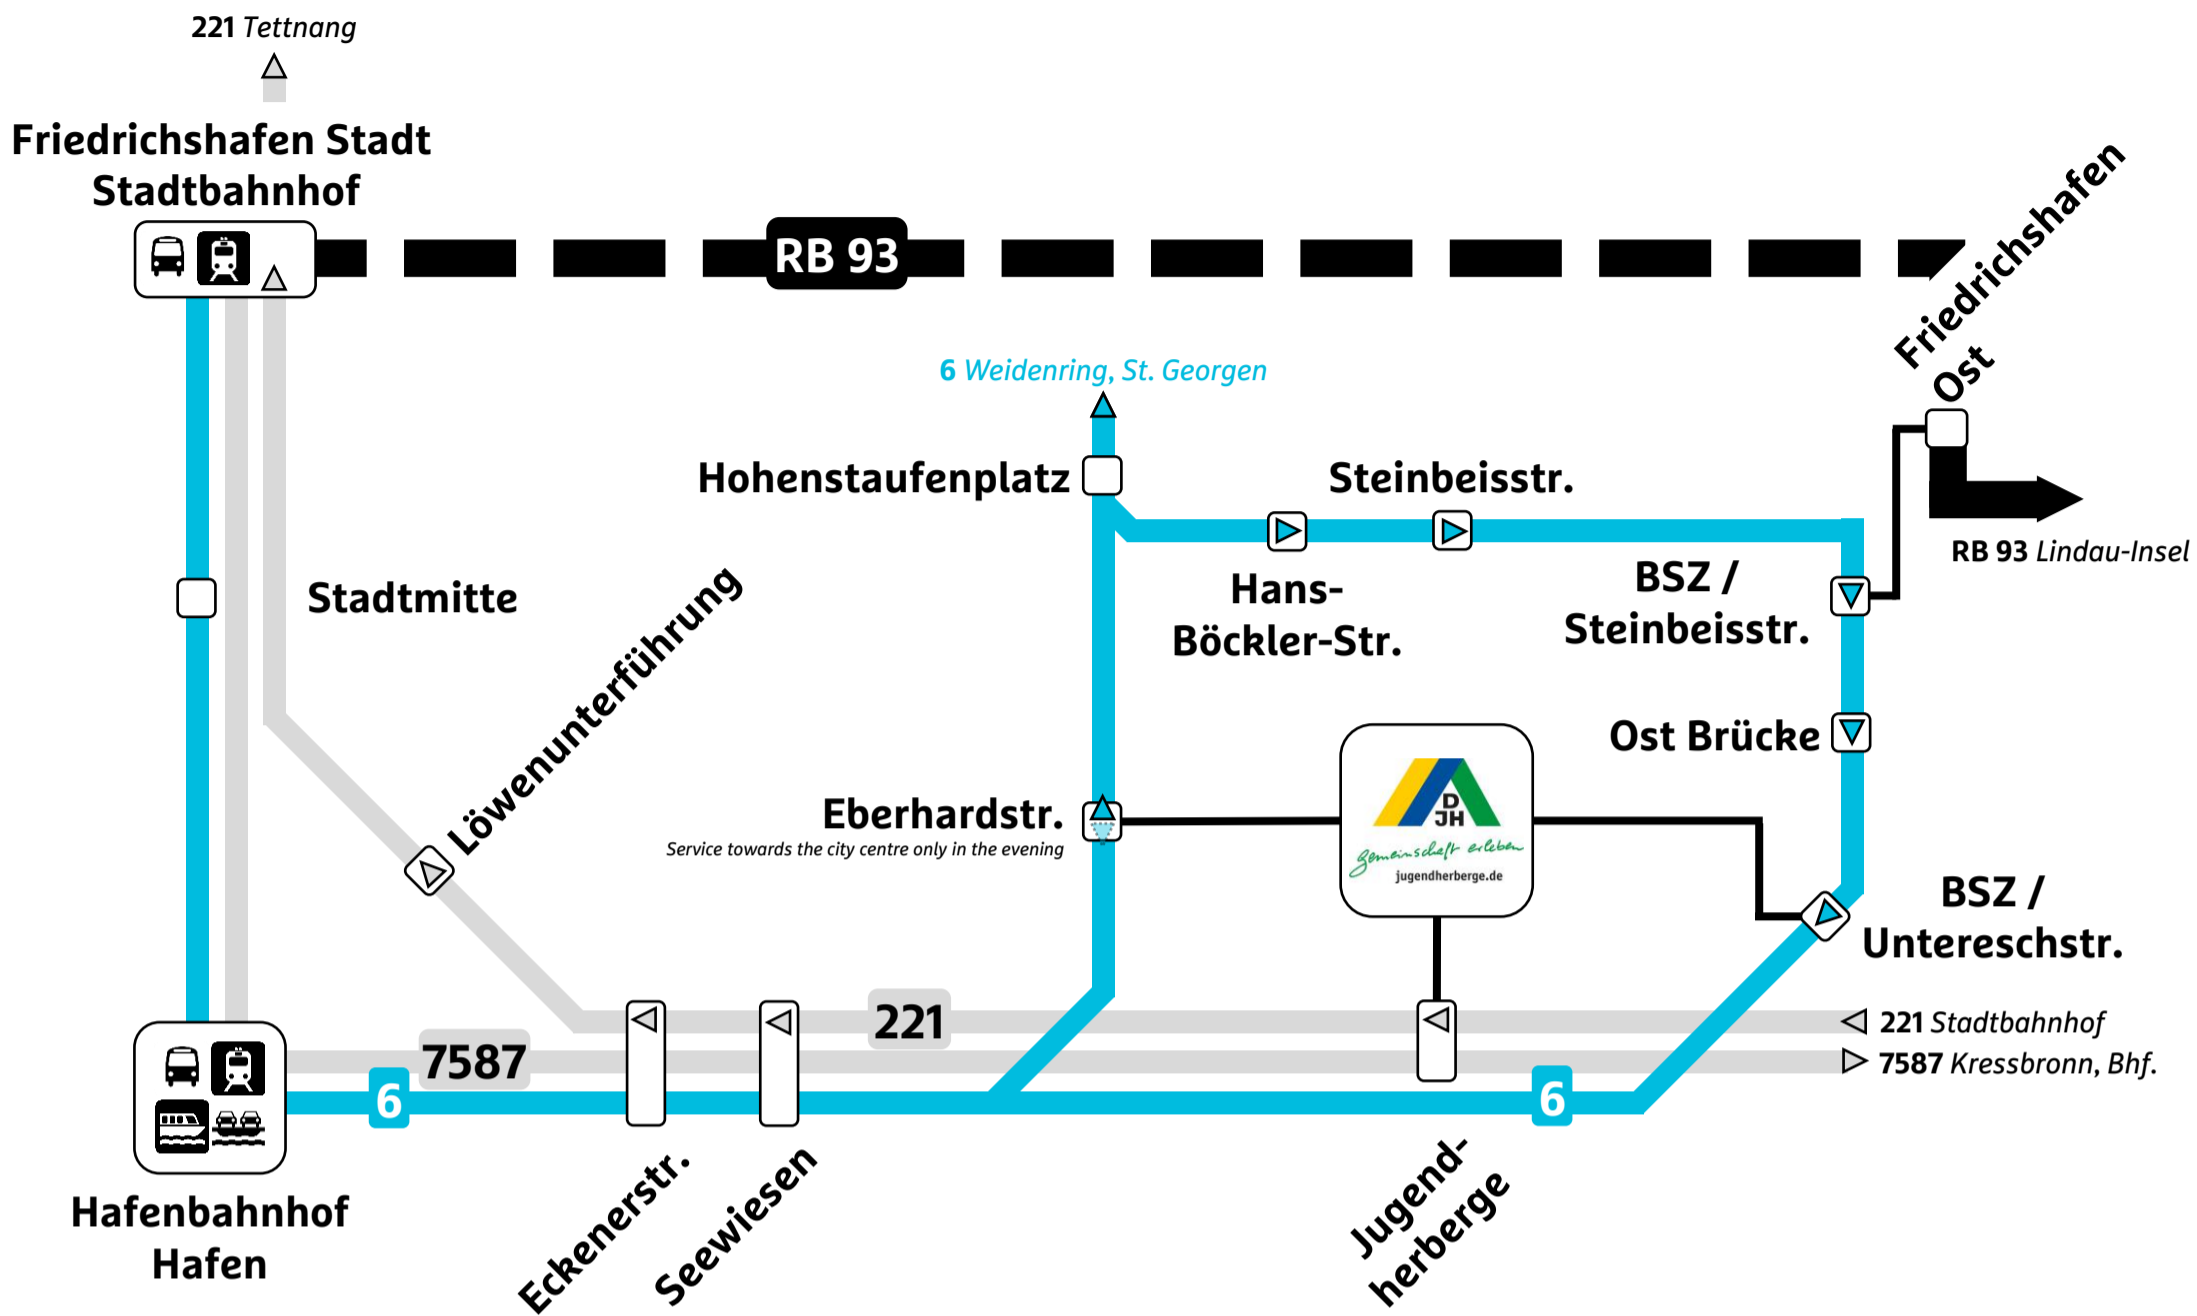

# Overview | Bus stop location

Departure stop	xx:35 Kressbronn xx:49 Langenargen xx:03 Eriskirch	xx:50 Tett nang xx:02 Mariabrunn xx:08 Eriskirch	xx:02 St. Georgen	xx:32 St. Georgen	xx:17 Stadtbahn hof xx:19 Stadtmitte xx:23 Hafenbahn hof	xx:38 Stadtbahn hof xx:43 Hafenbahn hof	xx:47 Stadtbahn hof xx:49 Stadtmitte xx:53 Hafenbahn hof
	Jugendherberge	Jugendherberge	BSZ / Untereschstr.	BSZ / Untereschstr.	Eberhardstr.	Jugendherberge	Eberhardstr.
<b>Line</b> Direction of travel	<b>7587</b> Hafenbahn hof Stadtbahn hof	<b>221</b> Stadtbahn hof Tett nang	<b>6</b> Hafenbahn hof Stadtbahn hof	<b>6</b> Hafenbahn hof Stadtbahn hof	<b>6</b> St. Georgen	<b>7587</b> Langenargen Kressbronn	<b>6</b> St. Georgen
Monday to Friday School days	Clock minute <b>12</b>	Clock minute <b>14</b>	Clock minute <b>18</b>	Clock minute <b>48</b>	Clock minute <b>26</b>	Clock minute <b>46</b>	Clock minute <b>56</b>
Monday to Friday Holiday periods	Clock minute <b>12</b>	Clock minute <b>14</b>		Clock minute <b>48</b>	Clock minute <b>26</b>	Clock minute <b>46</b>	
Saturday, Sunday and public holidays	Clock minute <b>12</b>	Clock minute <b>14</b>	Clock minute <b>18</b>			Clock minute <b>46</b>	Clock minute <b>56</b>
	xx:16 Hafenbahn hof xx:21 Stadtbahn hof	xx:18 Löwenunterführ. xx:25 Stadtbahn hof	xx:22 Hafenbahn hof xx:24 Stadtmitte xx:28 Stadtbahn hof	xx:52 Hafenbahn hof xx:54 Stadtmitte xx:58 Stadtbahn hof	xx:32 St. Georgen	xx:53 Eriskirch xx:08 Langenargen xx:18 Kressbronn	xx:02 St. Georgen